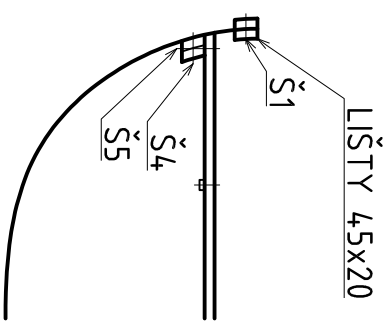

A |

A |

10xŠ6

A-A

- Š4-VRATOVÉ M5/50
- Š5-VRATOVÉ M8/80
- Š6-VRATOVÉ M5/30

Š1-VRUTY
ZAP. HL. 30

VODOVZDORVNÁ
PŘEKLIŽKA TL.12

A-A

B-B

- Š1-VRUTY ZAP. HL. 30
- Š2-VRUTY ZAP. HL. 40
- Š4-VRATOVÉ M5/50
- Š7-VRATOVÉ M6/80

KOMORU VYPLNIT PET LAHVEMI

Š1-VRUTY ZAP. HL. 30

Š2-VRUTY ZAP. HL. 40

Š3-M6/50 ZAP.HL.

Š4-VRATOVÉ M5/50

KOMORU VYPLNIT PET LAHVEMI