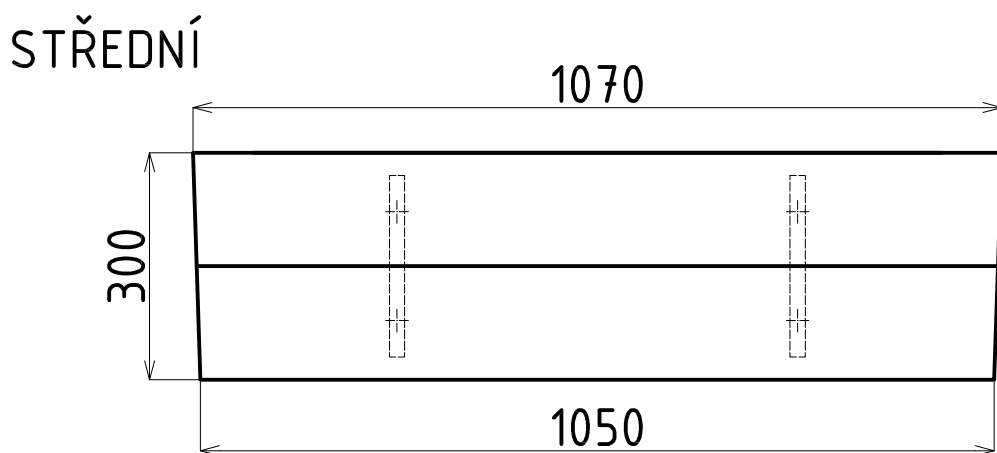

A |

A |

10xŠ6

A-A

- Š4-VRATOVÉ M5/50
- Š5-VRATOVÉ M8/80
- Š6-VRATOVÉ M5/30

Š1-VRUTY
ZAP. HL. 30

VODOVZDORVNÁ
PŘEKLIŽKA TL.12

A-A

B-B

- Š1-VRUTY ZAP. HL. 30
- Š2-VRUTY ZAP. HL. 40
- Š4-VRATOVÉ M5/50
- Š7-VRATOVÉ M6/80

KOMORU VYPLNIT PET LAHVEMI

Š1-VRUTY ZAP. HL. 30

Š2-VRUTY ZAP. HL. 40

Š3-M6/50 ZAP.HL.

Š4-VRATOVÉ M5/50

KOMORU VYPLNIT PET LAHVEMI