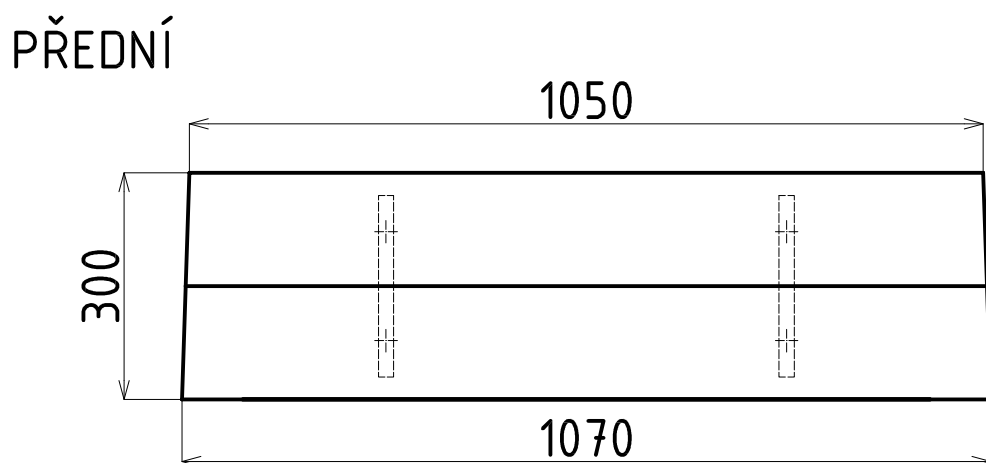

A |

A |

10xŠ6

A-A

- Š4-VRATOVÉ M5/50
- Š5-VRATOVÉ M8/80
- Š6-VRATOVÉ M5/30

Š1-VRUTY
ZAP. HL. 30

VODOVZDORVNÁ
PŘEKLIŽKA TL.12

A-A

B-B

- Š1-VRUTY ZAP. HL. 30
- Š2-VRUTY ZAP. HL. 40
- Š4-VRATOVÉ M5/50
- Š7-VRATOVÉ M6/80

KOMORU VYPLNIT PET LAHVEMI

Š1-VRUTY ZAP. HL. 30

Š2-VRUTY ZAP. HL. 40

Š3-M6/50 ZAP.HL.

Š4-VRATOVÉ M5/50

KOMORU VYPLNIT PET LAHVEMI