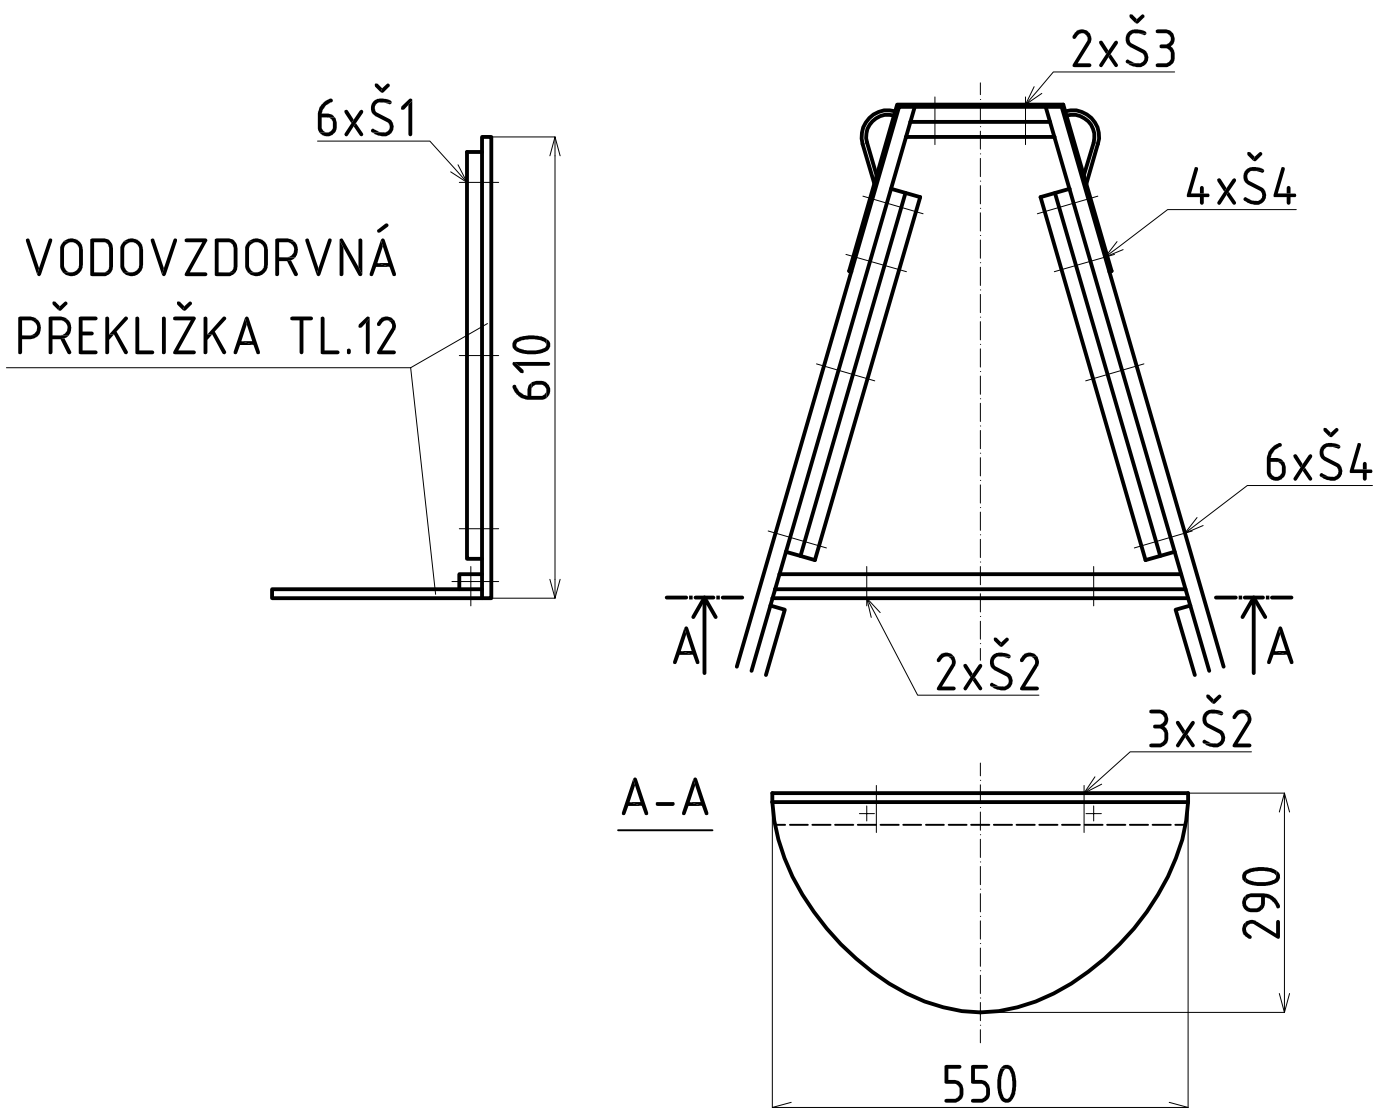

A |

A |

10xŠ6

A-A

- Š4-VRATOVÉ M5/50
- Š5-VRATOVÉ M8/80
- Š6-VRATOVÉ M5/30

Š1-VRUTY
ZAP. HL. 30

VODOVZDORVNÁ
PŘEKLIŽKA TL.12

A-A

B-B

- Š1-VRUTY ZAP. HL. 30
- Š2-VRUTY ZAP. HL. 40
- Š4-VRATOVÉ M5/50
- Š7-VRATOVÉ M6/80

KOMORU VYPLNIT PET LAHVEMI

Š1-VRUTY ZAP. HL. 30

Š2-VRUTY ZAP. HL. 40

Š3-M6/50 ZAP.HL.

Š4-VRATOVÉ M5/50

KOMORU VYPLNIT PET LAHVEMI