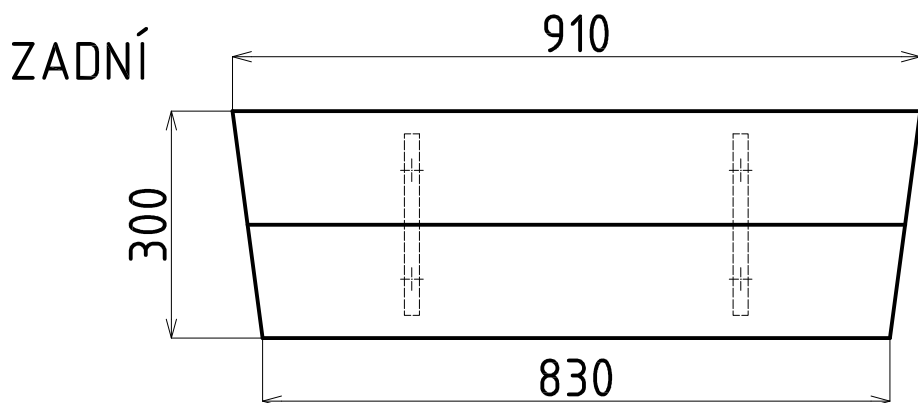

A |

A |

10xŠ6

A-A

- Š4-VRATOVÉ M5/50
- Š5-VRATOVÉ M8/80
- Š6-VRATOVÉ M5/30

Š1-VRUTY
ZAP. HL. 30

VODOVZDORVNÁ
PŘEKLIŽKA TL.12

A-A

B-B

- Š1-VRUTY ZAP. HL. 30
- Š2-VRUTY ZAP. HL. 40
- Š4-VRATOVÉ M5/50
- Š7-VRATOVÉ M6/80

KOMORU VYPLNIT PET LAHVEMI

Š1-VRUTY ZAP. HL. 30

Š2-VRUTY ZAP. HL. 40

Š3-M6/50 ZAP.HL.

Š4-VRATOVÉ M5/50

KOMORU VYPLNIT PET LAHVEMI