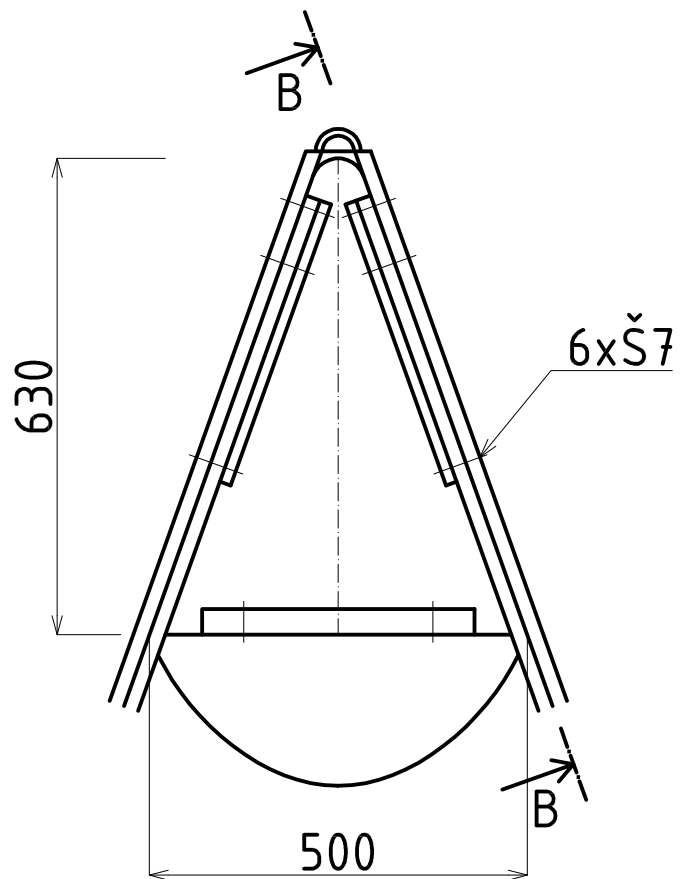

A |

A |

10xŠ6

A-A

- Š4-VRATOVÉ M5/50
- Š5-VRATOVÉ M8/80
- Š6-VRATOVÉ M5/30

Š1-VRUTY
ZAP. HL. 30

VODOVZDORVNÁ
PŘEKLIŽKA TL.12

A-A

B-B

- Š1-VRUTY ZAP. HL. 30
- Š2-VRUTY ZAP. HL. 40
- Š4-VRATOVÉ M5/50
- Š7-VRATOVÉ M6/80

KOMORU VYPLNIT PET LAHVEMI

Š1-VRUTY ZAP. HL. 30

Š2-VRUTY ZAP. HL. 40

Š3-M6/50 ZAP.HL.

Š4-VRATOVÉ M5/50

KOMORU VYPLNIT PET LAHVEMI