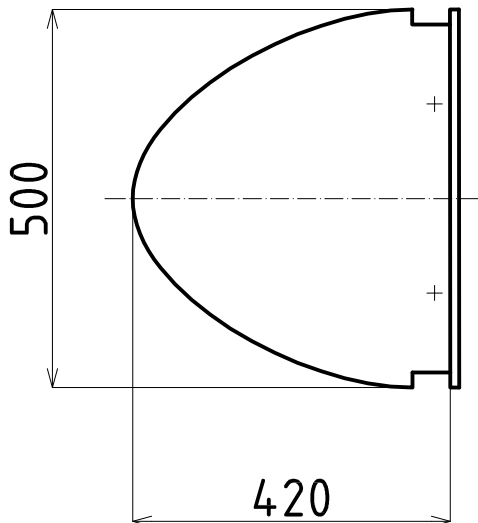

A |

A |

10xŠ6

A-A

- Š4-VRATOVÉ M5/50
- Š5-VRATOVÉ M8/80
- Š6-VRATOVÉ M5/30

Š1-VRUTY
ZAP. HL. 30

VODOVZDORVNÁ
PŘEKLIŽKA TL.12

A-A

B-B

- Š1-VRUTY ZAP. HL. 30
- Š2-VRUTY ZAP. HL. 40
- Š4-VRATOVÉ M5/50
- Š7-VRATOVÉ M6/80

KOMORU VYPLNIT PET LAHVEMI

Š1-VRUTY ZAP. HL. 30

Š2-VRUTY ZAP. HL. 40

Š3-M6/50 ZAP.HL.

Š4-VRATOVÉ M5/50

KOMORU VYPLNIT PET LAHVEMI