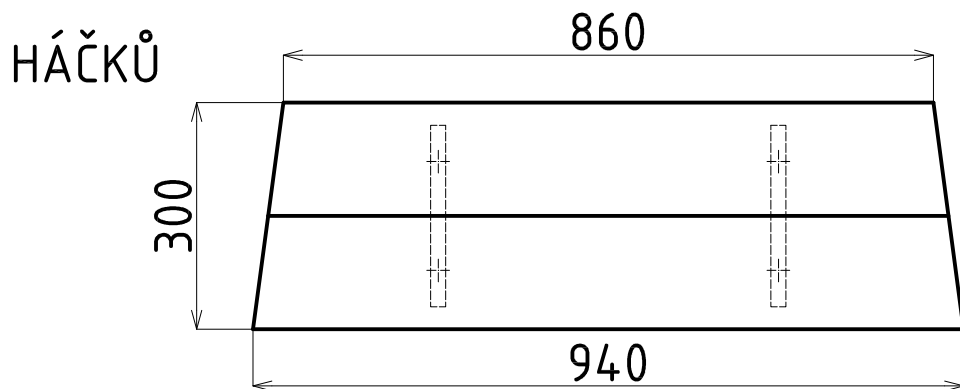

A |

A |

10xŠ6

A-A

- Š4-VRATOVÉ M5/50
- Š5-VRATOVÉ M8/80
- Š6-VRATOVÉ M5/30

Š1-VRUTY
ZAP. HL. 30

VODOVZDORVNÁ
PŘEKLIŽKA TL.12

A-A

B-B

- Š1-VRUTY ZAP. HL. 30
- Š2-VRUTY ZAP. HL. 40
- Š4-VRATOVÉ M5/50
- Š7-VRATOVÉ M6/80

KOMORU VYPLNIT PET LAHVEMI

Š1-VRUTY ZAP. HL. 30

Š2-VRUTY ZAP. HL. 40

Š3-M6/50 ZAP.HL.

Š4-VRATOVÉ M5/50

KOMORU VYPLNIT PET LAHVEMI