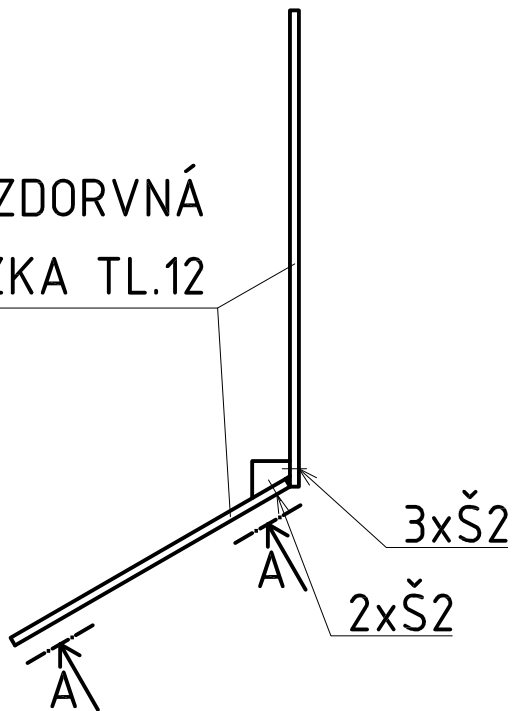

A |

A |

10xŠ6

A-A

- Š4-VRATOVÉ M5/50
- Š5-VRATOVÉ M8/80
- Š6-VRATOVÉ M5/30

Š1-VRUTY
ZAP. HL. 30

VODOVZDORVNÁ
PŘEKLIŽKA TL.12

A-A

B-B

- Š1-VRUTY ZAP. HL. 30
- Š2-VRUTY ZAP. HL. 40
- Š4-VRATOVÉ M5/50
- Š7-VRATOVÉ M6/80

KOMORU VYPLNIT PET LAHVEMI

Š1-VRUTY ZAP. HL. 30

Š2-VRUTY ZAP. HL. 40

Š3-M6/50 ZAP.HL.

Š4-VRATOVÉ M5/50

KOMORU VYPLNIT PET LAHVEMI