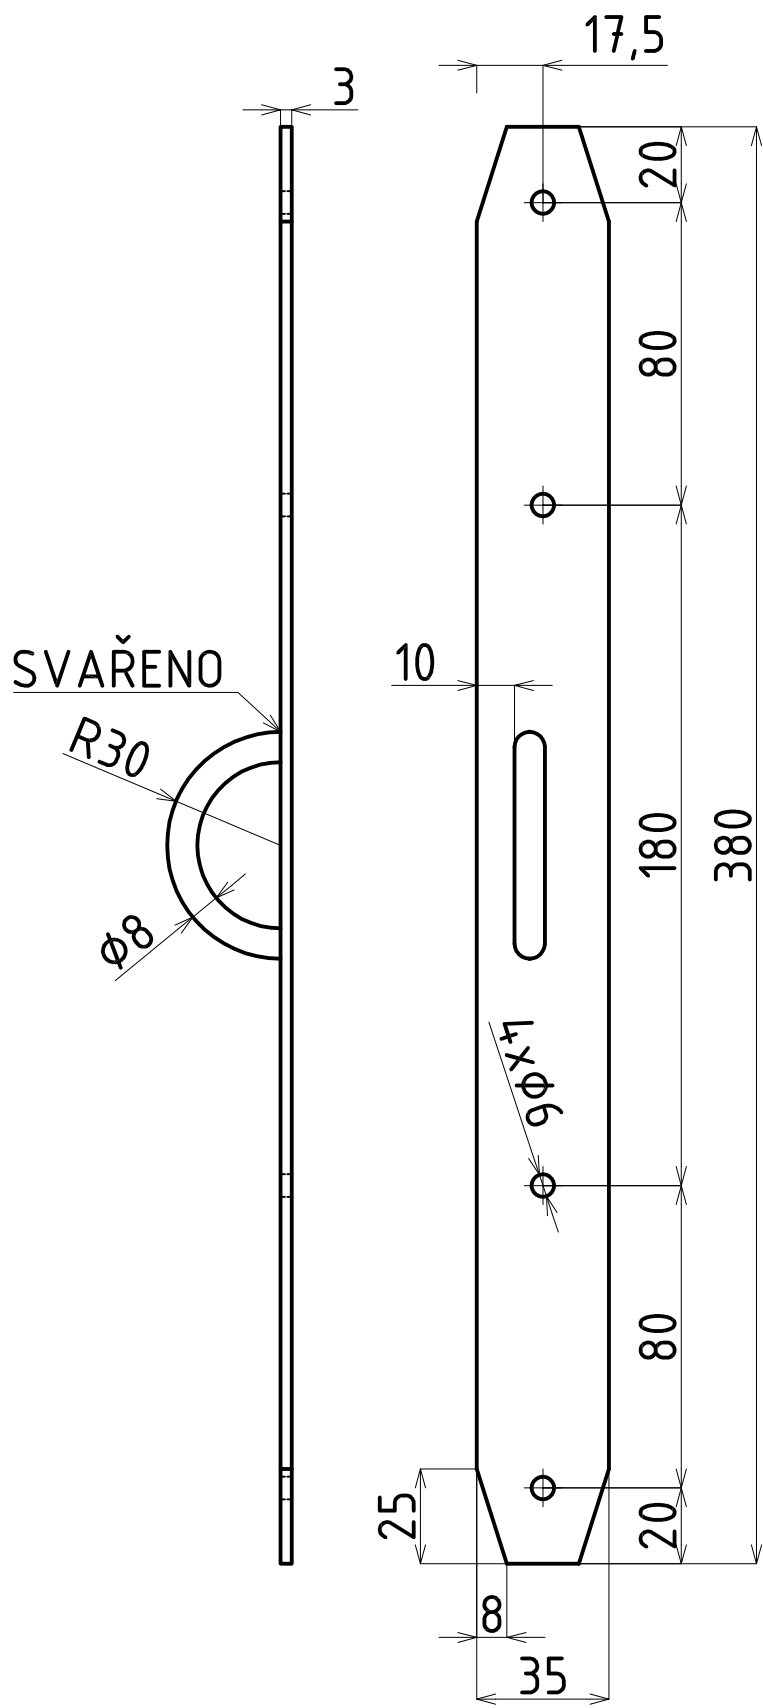

A |

A |

10xŠ6

A-A

- Š4-VRATOVÉ M5/50
- Š5-VRATOVÉ M8/80
- Š6-VRATOVÉ M5/30

Š1-VRUTY
ZAP. HL. 30

VODOVZDORVNÁ
PŘEKLIŽKA TL.12

A-A

B-B

- Š1-VRUTY ZAP. HL. 30
- Š2-VRUTY ZAP. HL. 40
- Š4-VRATOVÉ M5/50
- Š7-VRATOVÉ M6/80

KOMORU VYPLNIT PET LAHVEMI

Š1-VRUTY ZAP. HL. 30

Š2-VRUTY ZAP. HL. 40

Š3-M6/50 ZAP.HL.

Š4-VRATOVÉ M5/50

KOMORU VYPLNIT PET LAHVEMI